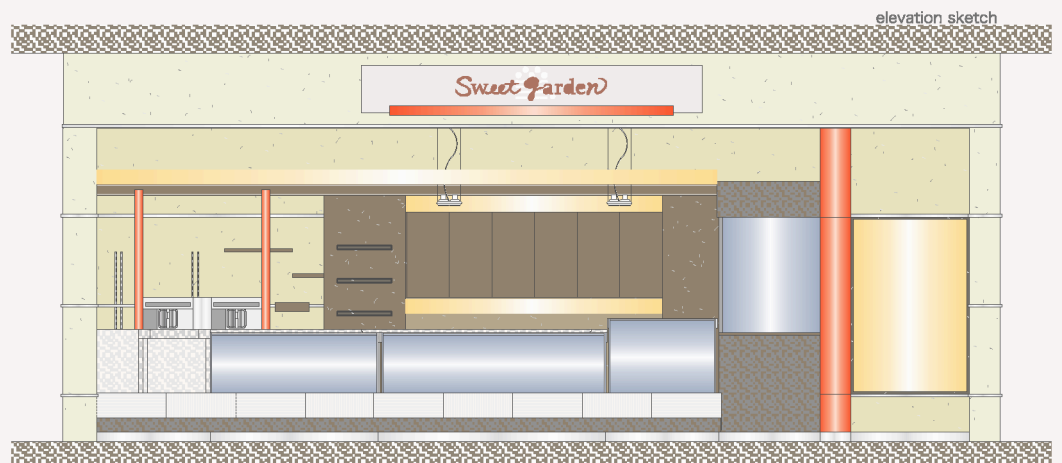

千葉柏の葉・LaLaport-kashiwa-no-ha内にある洋菓子店

[ Sweet garden ] kashiwanoha shop  
be completed / 2008 . 06 .

P11-1  
36

studio  
-ize-  
co.,ltd.

正面右手より全景

[ Sweet garden ] kashiwanoha shop  
 be completed / 2008 . 06 .